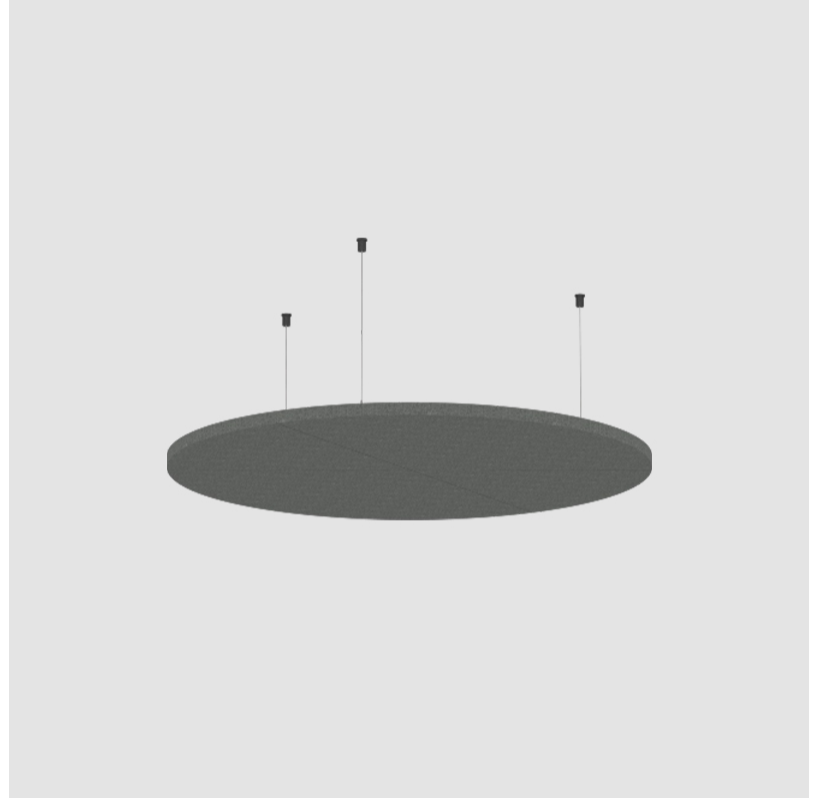

PROJECT	_____
TYPE	_____
SPECIFIER	_____
QUANTITY	_____
DATE	_____

GLORIOUS ACOUSTIC PANEL SUSPENSION

A300702-

base number	Finishes (Diamond)	Finish Options	Cable Length

1. To build a product code in our configurator select the specify button on the base model # product page
2. To build a manual product code on this datasheet choose from the options listed below in blue font and add the suffix to the base model #

GENERAL

Series: Glorious Acoustic Panel
Brand: Prolicht
Division: Architectural
Mounting Type: Suspension
Mounting Location: Ceiling
Subcategory: Acoustic

PHYSICAL

Shape: Round
Diameter (mm): 950
Diameter (in): 37 ³/₈
Height (mm): 24
Height (in): 15/16
Fixture Finish: [ANC](#) / [ASH](#) / [BNA](#) / [BTC](#) / [BZE](#) / [CEL](#) / [EGG](#) / [EVG](#) / [FOG](#) / [FOS](#) / [FST](#) / [FUA](#) / [IRI](#) / [IRO](#) / [KHA](#) / [LIC](#) / [LIM](#) / [MER](#) / [MSN](#) / [MUS](#) / [ONX](#) / [PEA](#) / [PLU](#) / [POL](#) / [PPY](#) / [RAY](#) / [ROY](#) / [RST](#) / [STE](#) / [SWD](#) / [TAN](#) / [TAU](#)

Holder Finish: [SSR](#) / [BKV](#) / [CWI](#) / [CRY](#) / [HAB](#) / [LAG](#) / [UFT](#) / [ITA](#) / [RUA](#) / [RUR](#) / [MIC](#) / [FTG](#) / [MYG](#) / [TWT](#) / [LOD](#) / [PUS](#) / [FRO](#) / [FUP](#) / [KIA](#) / [POP](#) / [BLS](#) / [SPG](#) / [MEY](#) / [GOH](#) / [GUM](#) / [CHC](#) / [COM](#) / [ABZ](#) / [JAG](#)

Fixture Material: Aluminum
Cable Details: [2000mm](#) / [6000mm](#) [Transparent Cable](#)

ELECTRICAL

LED

OPTICAL

RATINGS AND CERTIFICATIONS

Certified By: CSA Certified to UL and CSA Standards
IP rating: IP20