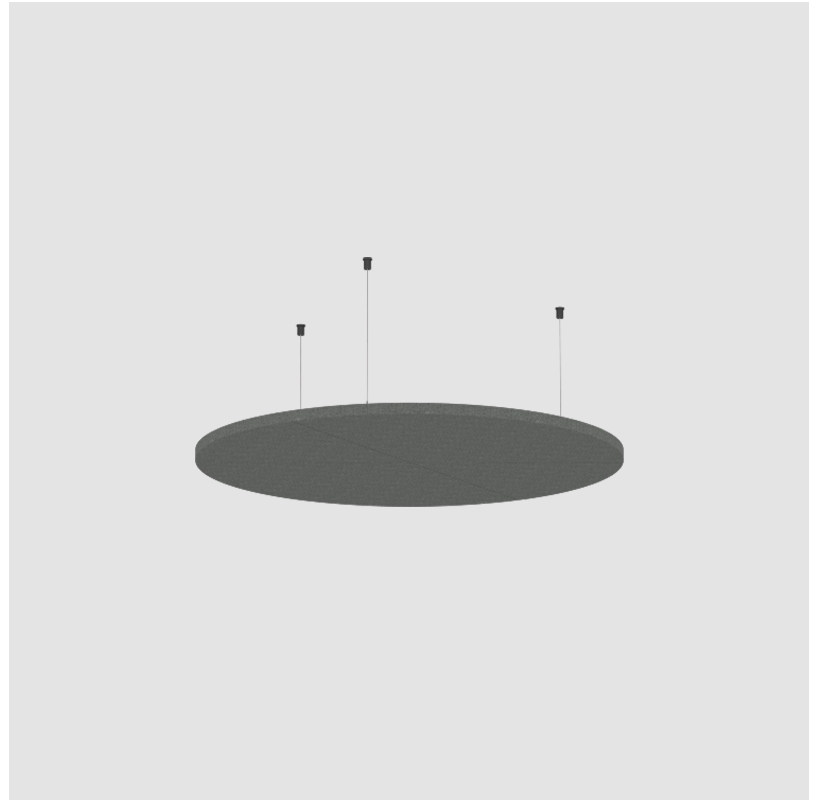

PROJECT	_____
TYPE	_____
SPECIFIER	_____
QUANTITY	_____
DATE	_____

GLORIOUS ACOUSTIC PANEL SUSPENSION

A300700-

base number	_____	_____	_____
	Finishes (Diamond)	Finish Options	Cable Length

1. To build a product code in our configurator select the specify button on the base model # product page
2. To build a manual product code on this datasheet choose from the options listed below in blue font and add the suffix to the base model #

GENERAL

Series: Glorious Acoustic Panel
Brand: Prolicht
Division: Architectural
Mounting Type: Suspension
Mounting Location: Ceiling
Subcategory: Acoustic

PHYSICAL

Shape: Round
Diameter (mm): 450
Diameter (in): 17 11/16
Height (mm): 24
Height (in): 15/16
Fixture Finish: [ANC](#) / [ASH](#) / [BNA](#) / [BTC](#) / [BZE](#) / [CEL](#) / [EGG](#) / [EVG](#) / [FOG](#) / [FOS](#) / [FST](#) / [FUA](#) / [IRI](#) / [IRO](#) / [KHA](#) / [LIC](#) / [LIM](#) / [MER](#) / [MSN](#) / [MUS](#) / [ONX](#) / [PEA](#) / [PLU](#) / [POL](#) / [PPY](#) / [RAY](#) / [ROY](#) / [RST](#) / [STE](#) / [SWD](#) / [TAN](#) / [TAU](#)
Holder Finish: [SSR](#) / [BKV](#) / [CWI](#) / [CRY](#) / [HAB](#) / [LAG](#) / [UFT](#) / [ITA](#) / [RUA](#) / [RUR](#) / [MIC](#) / [FTG](#) / [MYG](#) / [TWT](#) / [LOD](#) / [PUS](#) / [FRO](#) / [FUP](#) / [KIA](#) / [POP](#) / [BLS](#) / [SPG](#) / [MEY](#) / [GOH](#) / [GUM](#) / [CHC](#) / [COM](#) / [ABZ](#) / [JAG](#)
Fixture Material: Aluminum
Cable Details: [2000mm](#) / [6000mm](#) Transparent Cable

ELECTRICAL

LED

OPTICAL

RATINGS AND CERTIFICATIONS

Certified By: CSA Certified to UL and CSA Standards
IP rating: IP20