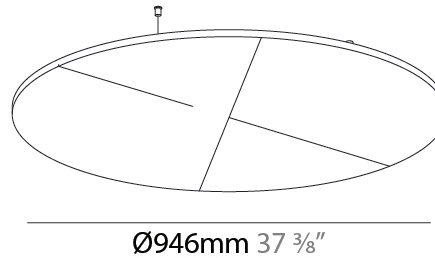

PROJECT	_____
TYPE	_____
SPECIFIER	_____
QUANTITY	_____
DATE	_____

GLORIOUS ACOUSTIC PANEL SUSPENSION

A300702-

base number	Finishes (Diamond)	Finish Options	Cable Length

1. To build a product code in our configurator select the specify button on the base model # product page
2. To build a manual product code on this datasheet choose from the options listed below in blue font and add the suffix to the base model #

GENERAL

Series: Glorious Acoustic Panel
Brand: Prolicht
Division: Architectural
Mounting Type: Suspension
Mounting Location: Ceiling
Subcategory: Acoustic

PHYSICAL

Shape: Round
Diameter (mm): 950
Diameter (in): 37 ³/₈
Height (mm): 24
Height (in): 15/16
Fixture Finish: [ANC](#) / [ASH](#) / [BNA](#) / [BTC](#) / [BZE](#) / [CEL](#) / [EGG](#) / [EVG](#) / [FOG](#) / [FOS](#) / [FST](#) / [FUA](#) / [IRI](#) / [IRO](#) / [KHA](#) / [LIC](#) / [LIM](#) / [MER](#) / [MSN](#) / [MUS](#) / [ONX](#) / [PEA](#) / [PLU](#) / [POL](#) / [PPY](#) / [RAY](#) / [ROY](#) / [RST](#) / [STE](#) / [SWD](#) / [TAN](#) / [TAU](#)

Holder Finish: [SSR](#) / [BKV](#) / [CWI](#) / [CRY](#) / [HAB](#) / [LAG](#) / [UFT](#) / [ITA](#) / [RUA](#) / [RUR](#) / [MIC](#) / [FTG](#) / [MYG](#) / [TWT](#) / [LOD](#) / [PUS](#) / [FRO](#) / [FUP](#) / [KIA](#) / [POP](#) / [BLS](#) / [SPG](#) / [MEY](#) / [GOH](#) / [GUM](#) / [CHC](#) / [COM](#) / [ABZ](#) / [JAG](#)

Fixture Material: Aluminum
Cable Details: [2000mm](#) / [6000mm](#) [Transparent Cable](#)

ELECTRICAL

LED

OPTICAL

RATINGS AND CERTIFICATIONS

Certified By: CSA Certified to UL and CSA Standards
IP rating: IP20