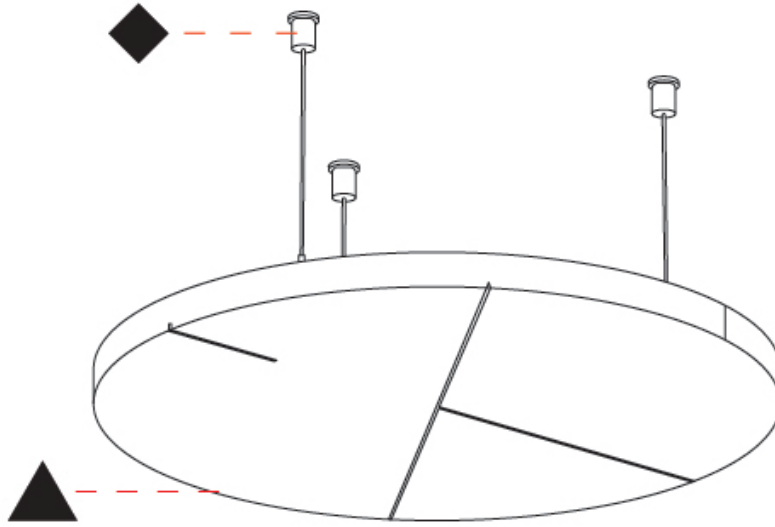

GLORIOUS ACOUSTIC PANEL SUSPENSION

A300700-

PROJECT _____

TYPE _____

SPECIFIER _____

QUANTITY _____

DATE _____

A