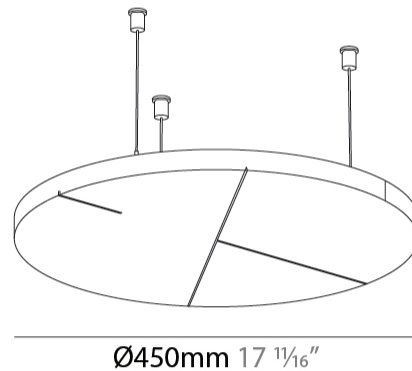

PROJECT	_____
TYPE	_____
SPECIFIER	_____
QUANTITY	_____
DATE	_____

GLORIOUS ACOUSTIC PANEL SUSPENSION

A300700-

base number	_____	_____	_____
	Finishes (Diamond)	Finish Options	Cable Length

1. To build a product code in our configurator select the specify button on the base model # product page
2. To build a manual product code on this datasheet choose from the options listed below in blue font and add the suffix to the base model #

GENERAL

Series: Glorious Acoustic Panel
Brand: Prolicht
Division: Architectural
Mounting Type: Suspension
Mounting Location: Ceiling
Subcategory: Acoustic

PHYSICAL

Shape: Round
Diameter (mm): 450
Diameter (in): 17 11/16
Height (mm): 24
Height (in): 15/16
Fixture Finish: [ANC](#) / [ASH](#) / [BNA](#) / [BTC](#) / [BZE](#) / [CEL](#) / [EGG](#) / [EVG](#) / [FOG](#) / [FOS](#) / [FST](#) / [FUA](#) / [IRI](#) / [IRO](#) / [KHA](#) / [LIC](#) / [LIM](#) / [MER](#) / [MSN](#) / [MUS](#) / [ONX](#) / [PEA](#) / [PLU](#) / [POL](#) / [PPY](#) / [RAY](#) / [ROY](#) / [RST](#) / [STE](#) / [SWD](#) / [TAN](#) / [TAU](#)
Holder Finish: [SSR](#) / [BKV](#) / [CWI](#) / [CRY](#) / [HAB](#) / [LAG](#) / [UFT](#) / [ITA](#) / [RUA](#) / [RUR](#) / [MIC](#) / [FTG](#) / [MYG](#) / [TWT](#) / [LOD](#) / [PUS](#) / [FRO](#) / [FUP](#) / [KIA](#) / [POP](#) / [BLS](#) / [SPG](#) / [MEY](#) / [GOH](#) / [GUM](#) / [CHC](#) / [COM](#) / [ABZ](#) / [JAG](#)
Fixture Material: Aluminum
Cable Details: [2000mm](#) / [6000mm](#) Transparent Cable

ELECTRICAL

LED

OPTICAL

RATINGS AND CERTIFICATIONS

Certified By: CSA Certified to UL and CSA Standards
IP rating: IP20